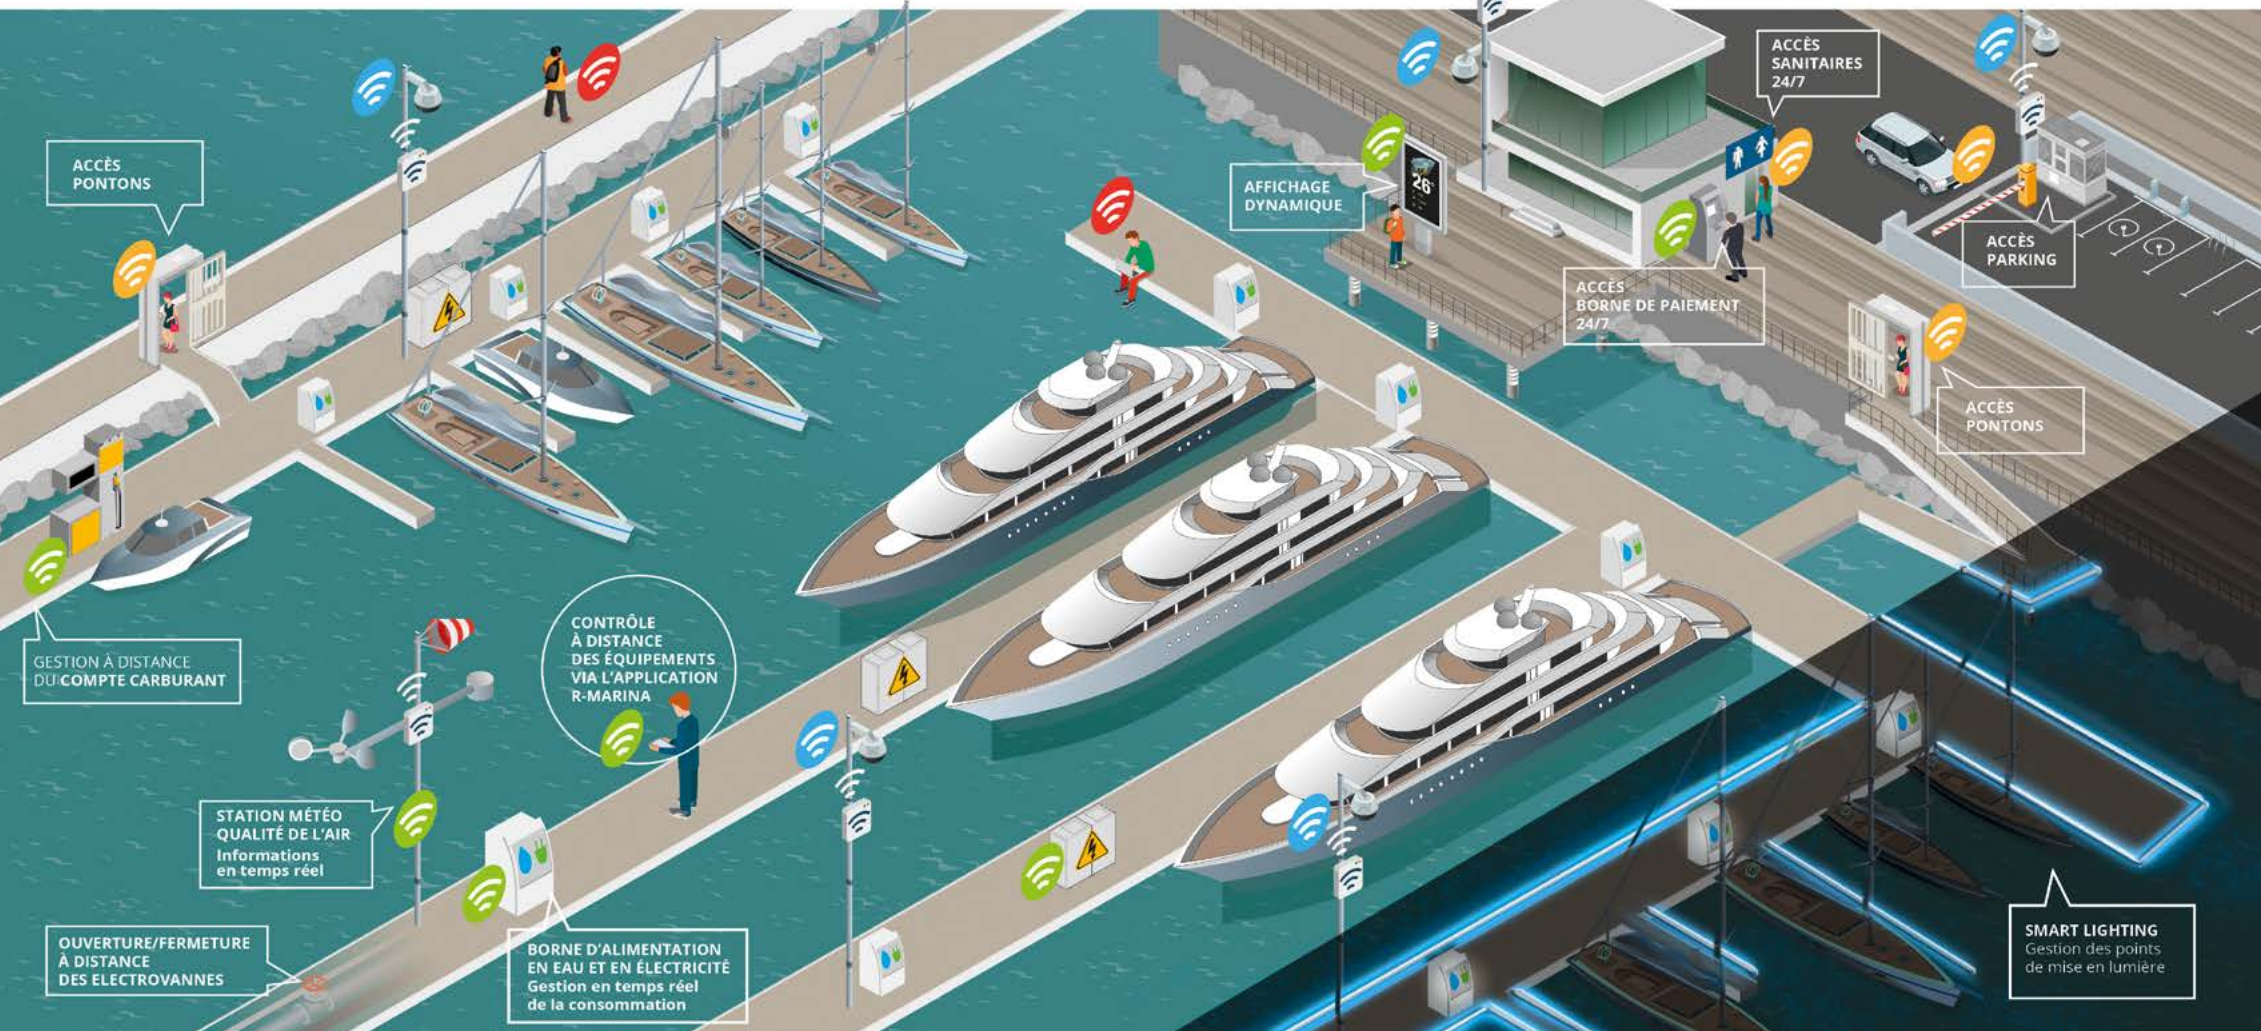

R-marina est la solution de gestion centralisée qui offre des services à forte valeur ajoutée à l'exploitant du port de plaisance et à ses usagers.

R-marina s'appuie sur un réseau unique, principalement sans fil, pour piloter à distance de multiples applications, telles que :

Couverture Wi-Fi totale

Panneau d'affichage dynamique

Borne intelligente ARmarina

Your
smart
marina

ACCÈS INTERNET
HAUT DÉBIT
(HOTSPOT WI-FI)

VIDÉO-
SURVEILLANCE

CONTRÔLE
DES ACCÈS

GESTION
DES ÉQUIPEMENTS
EN TEMPS RÉEL

GESTION
CENTRALISÉE
DE LA MARINA

ACCÈS
PONTONS

AFFICHAGE
DYNAMIQUE

ACCÈS
SANITAIRES
24/7

ACCÈS
PARKING

ACCÈS
BORNE DE PAIEMENT
24/7

ACCÈS
PONTONS

GESTION À DISTANCE
DU COMPTE CARBURANT

CONTRÔLE
À DISTANCE
DES ÉQUIPEMENTS
VIA L'APPLICATION
R-MARINA

STATION MÉTÉO
QUALITÉ DE L'AIR
Informations
en temps réel

OUVERTURE/FERMETURE
À DISTANCE
DES ELECTROVANNES

BORNE D'ALIMENTATION
EN EAU ET EN ÉLECTRICITÉ
Gestion en temps réel
de la consommation